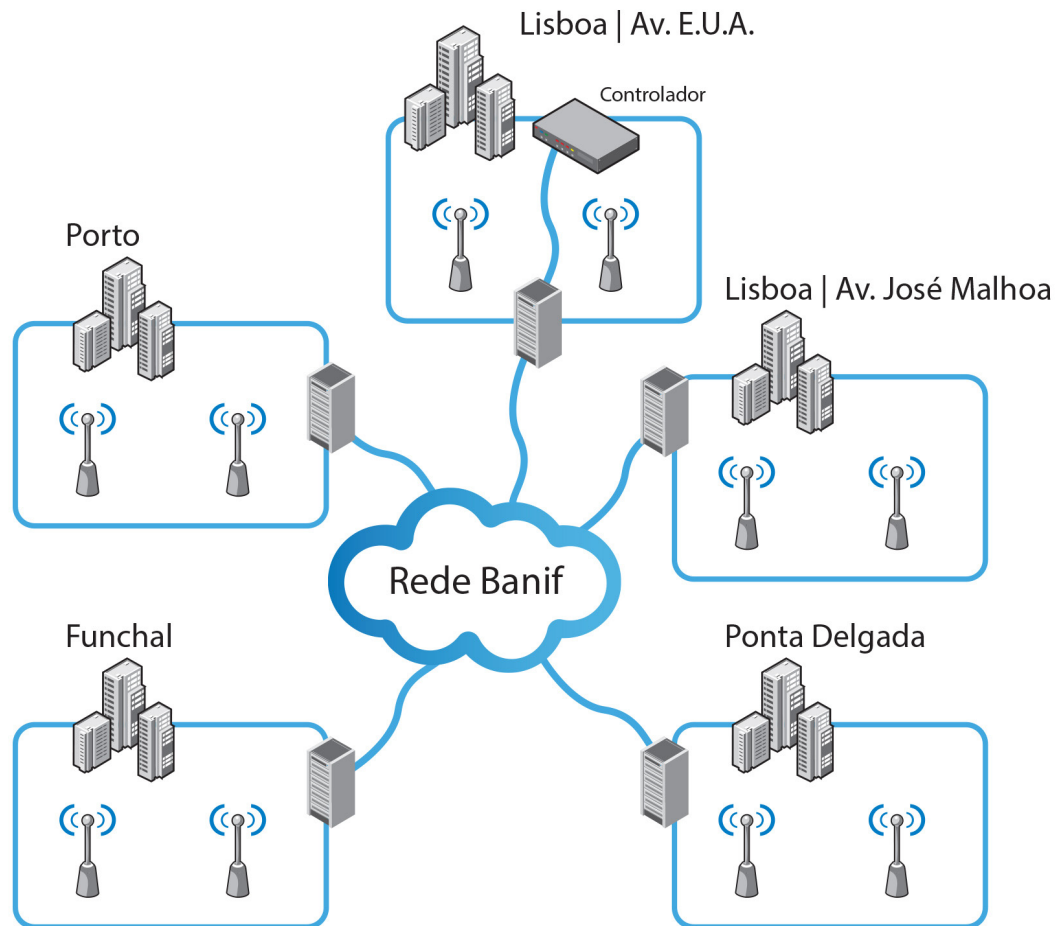

El control de la solución debería ser centralizado y permitir todo tipo de tráfico a implementar, facilitando un crecimiento sin tener que redimensionar toda la red.

La variación de los tiempos de latencia tuvo que ser reducida al mínimo de forma a soportar el tráfico de voz o vídeo.

## La Solución

*“La implementación de toda la red fue efectuada desde el principio, en un plazo de 2 días, incluyendo la tirada de cable, conexión de los puntos de acceso y controladora.”*

Se implementó una solución que soporta la tecnología Single Cell y Virtual Cell que permite efectuar un mejor control de los recursos radio de la solución Wi-Fi.

Una vez que toda la red funciona en el mismo canal radio, es posible un crecimiento en servicios con el uso de otros canales radio duplicando o triplicando la capacidad. Por otro lado, el aumento del área cubierta de la red se transforma en simple al añadir más APs sin efectuar un redimensionamiento radio como ocurre con otras tecnologías.

La Solución consiste en la colocación de un controlador central situado en Lisboa y en la colocación de APs distribuidos por las sucursales de Lisboa - Oporto - Funchal - Ponta Delgada

La implementación de toda la red fue efectuada desde el principio, en un plazo de 2 días, incluyendo la tirada de cable, conexión de los puntos de acceso y controladora.